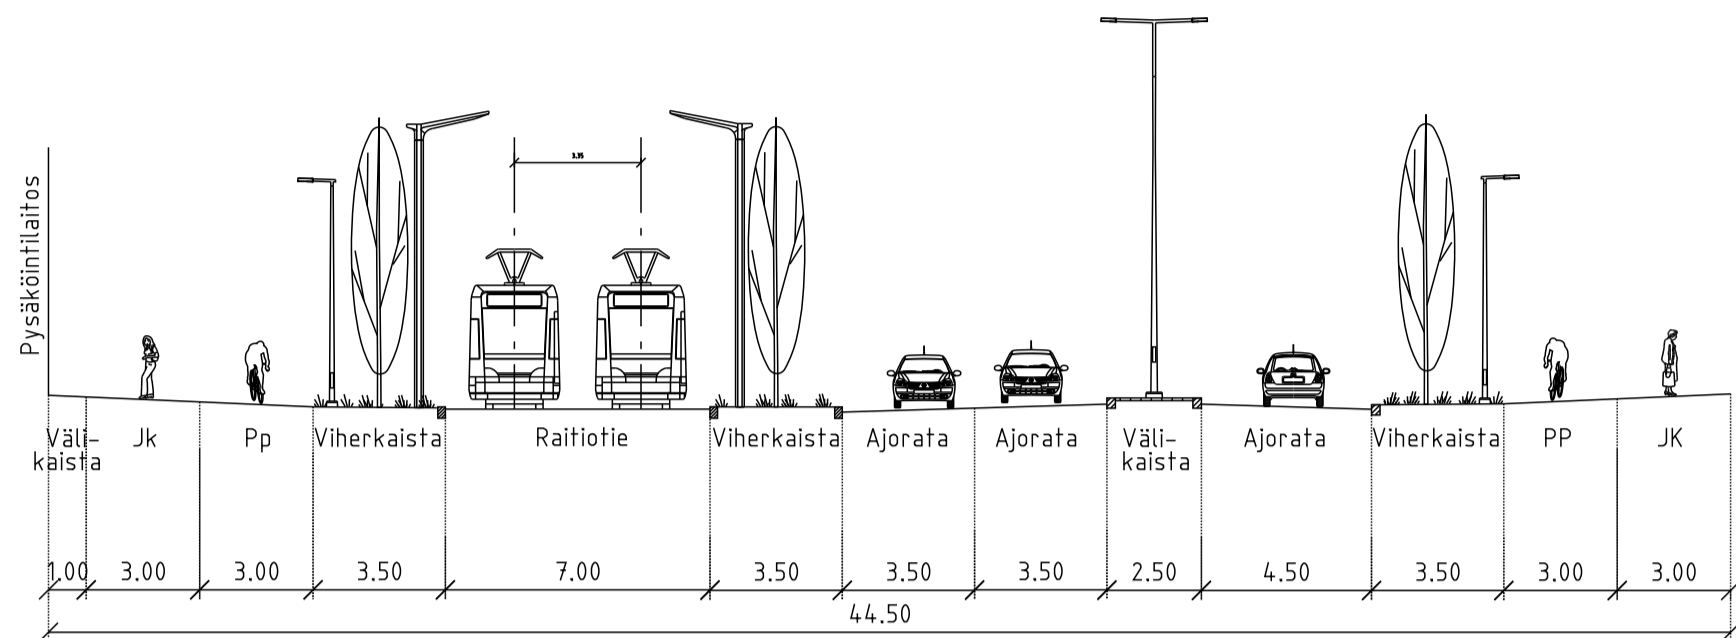

TYYPPIPOIKKILEIKKAUS A-A
SATAMAKATU

TYYPPIPOIKKILEIKKAUS B-B
JUHANA HERTTUAN PUISTOKATU

TYYPPIPOIKKILEIKKAUS C-C
RADAN VIERUSTA

TYYPPIPOIKKILEIKKAUS D-D
LÄNTINEN PITKÄKATU

TYYPPIPOIKKILEIKKAUS E-E
LÄNTINEN PITKÄKATU

TYYPPIPOIKKILEIKKAUS F-F
ANINKAISTENKATU

TYYPPIPOIKKILEIKKAUS G-G
MAARIANKATU

TYYPPIPOIKKILEIKKAUS H-H
KAUPPIASKATU

TYYPPIPOIKKILEIKKAUS I-I
EERIKINKATU

TYYPPIPOIKKILEIKKAUS J-J
UUDENMAANKATU

TURUN RAITIOTIEN YLEISSUUNNITELMA
SATAMA-VARISSUO