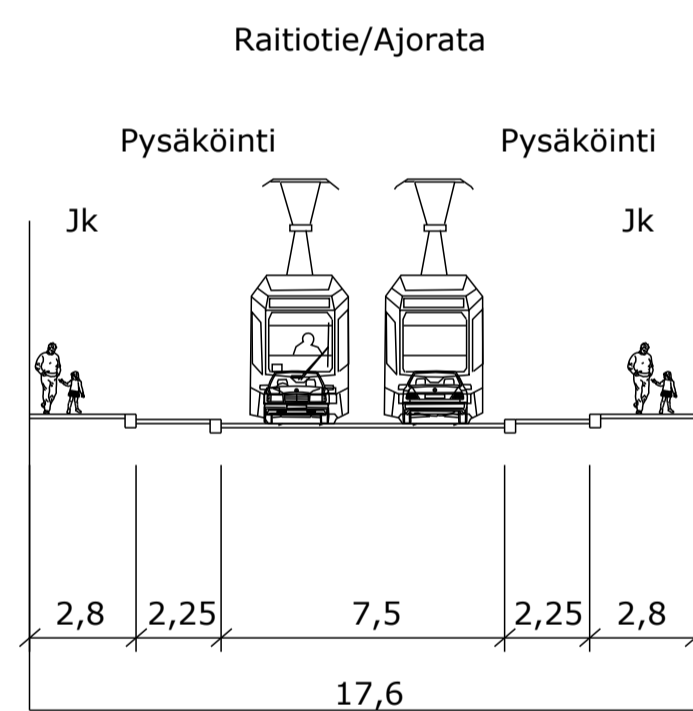

TYYPPIPOIKKILEIKKAUS A-A
SATAMAKATU

TYYPPIPOIKKILEIKKAUS B-B
JUHANA HERTTUAN PUISTOKATU

TYYPPIPOIKKILEIKKAUS C-C
RADAN VIERUSTA

TYYPPIPOIKKILEIKKAUS D-D
LÄNTINEN PITKÄKATU

TYYPPIPOIKKILEIKKAUS E-E
LÄNTINEN PITKÄKATU

TYYPPIPOIKKILEIKKAUS F-F
ANINKAISTENKATU

TYYPPIPOIKKILEIKKAUS G-G
MAARIANKATU

TYYPPIPOIKKILEIKKAUS H-H
KAUPPIASKATU

TYYPPIPOIKKILEIKKAUS I-I
EERIKINKATU

TYYPPIPOIKKILEIKKAUS J-J
UUDENMAANKATU

TURUN RAITIOTIEN YLEISSUUNNITELMA
SATAMA-VARISSUO