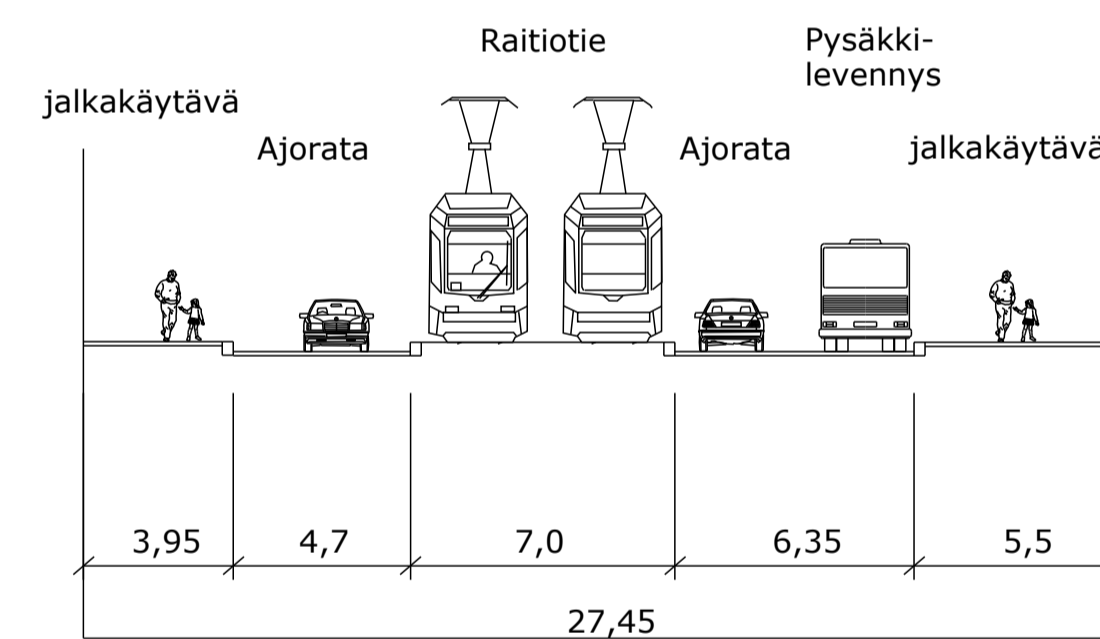

TYYPPIPOIKKILEIKKAUS A-A
SATAMAKATU

TYYPPIPOIKKILEIKKAUS B-B
JUHANA HERTTUAN PUISTOKATU

TYYPPIPOIKKILEIKKAUS C-C
RADAN VIERUSTA

TYYPPIPOIKKILEIKKAUS D-D
LÄNTINEN PITKÄKATU

TYYPPIPOIKKILEIKKAUS E-E
LÄNTINEN PITKÄKATU

TYYPPIPOIKKILEIKKAUS F-F
ANINKAISTENKATU

TYYPPIPOIKKILEIKKAUS G-G
MAARIANKATU

TYYPPIPOIKKILEIKKAUS H-H
KAUPPIASKATU

TYYPPIPOIKKILEIKKAUS I-I
EERIKINKATU

TYYPPIPOIKKILEIKKAUS J-J
UUDENMAANKATU

TURUN RAITIOTIEN YLEISSUUNNITELMA
SATAMA-VARISSUO