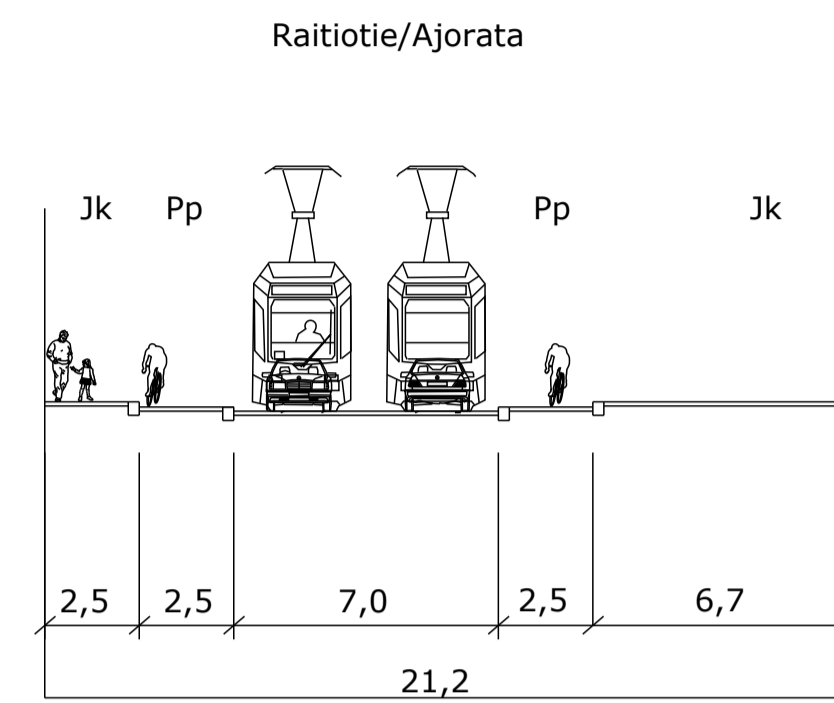

TYYPPIPOIKKILEIKKAUS L-L
KIINAMYLLYNKATU