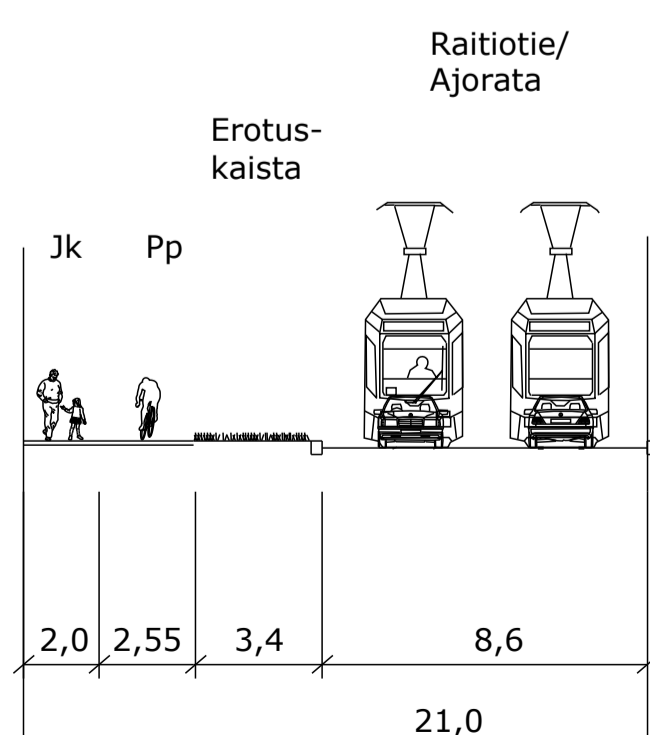

TYYPPIPOIKKILEIKKAUS Q-Q
PELTTARINKATU

TYYPPIPOIKKILEIKKAUS R-R
KIERTOTÄHDENTIE

TURUN RAITIOTIEN YLEISSUUNNITELMA
SATAMA-VARISSUO

Tyypipoikkileikkaukset K-K - R-R

MITTA- KAAVA 1:200	LIITTYY PIIR.	nro	HYY.
	KORVAA		TARK.
	KORVATTU		PIIRT.
			SUUNN.