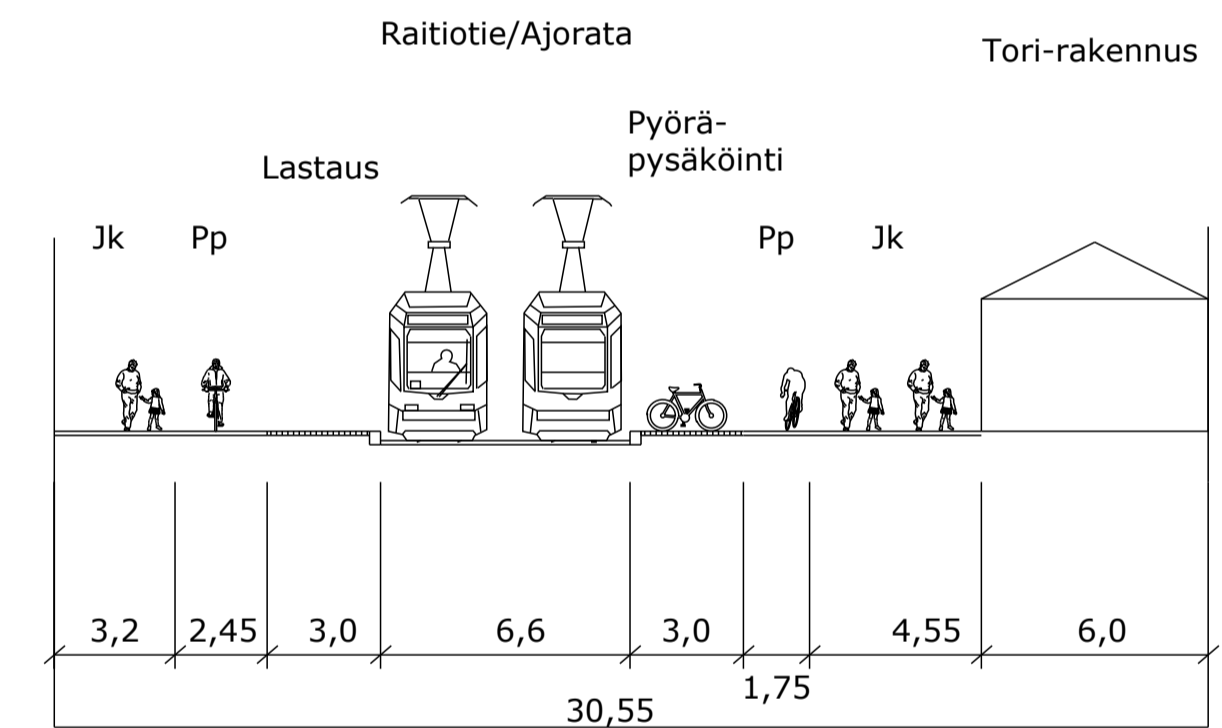

TYYPPIPOIKKILEIKKAUS A-A
SATAMAKATU

TYYPPIPOIKKILEIKKAUS B-B
JUHANA HERTTUAN PUISTOKATU

TYYPPIPOIKKILEIKKAUS C-C
RADAN VIERUSTA

TYYPPIPOIKKILEIKKAUS D-D
LÄNTINEN PITKÄKATU

TYYPPIPOIKKILEIKKAUS E-E
LÄNTINEN PITKÄKATU

TYYPPIPOIKKILEIKKAUS F-F
ANINKAISTENKATU

TYYPPIPOIKKILEIKKAUS G-G
MAARIANKATU

TYYPPIPOIKKILEIKKAUS H-H
KAUPPIASKATU

TYYPPIPOIKKILEIKKAUS I-I
EERIKINKATU

TYYPPIPOIKKILEIKKAUS J-J
UUDENMAANKATU

TURUN RAITIOTIEN YLEISSUUNNITELMA
SATAMA-VARISSUO