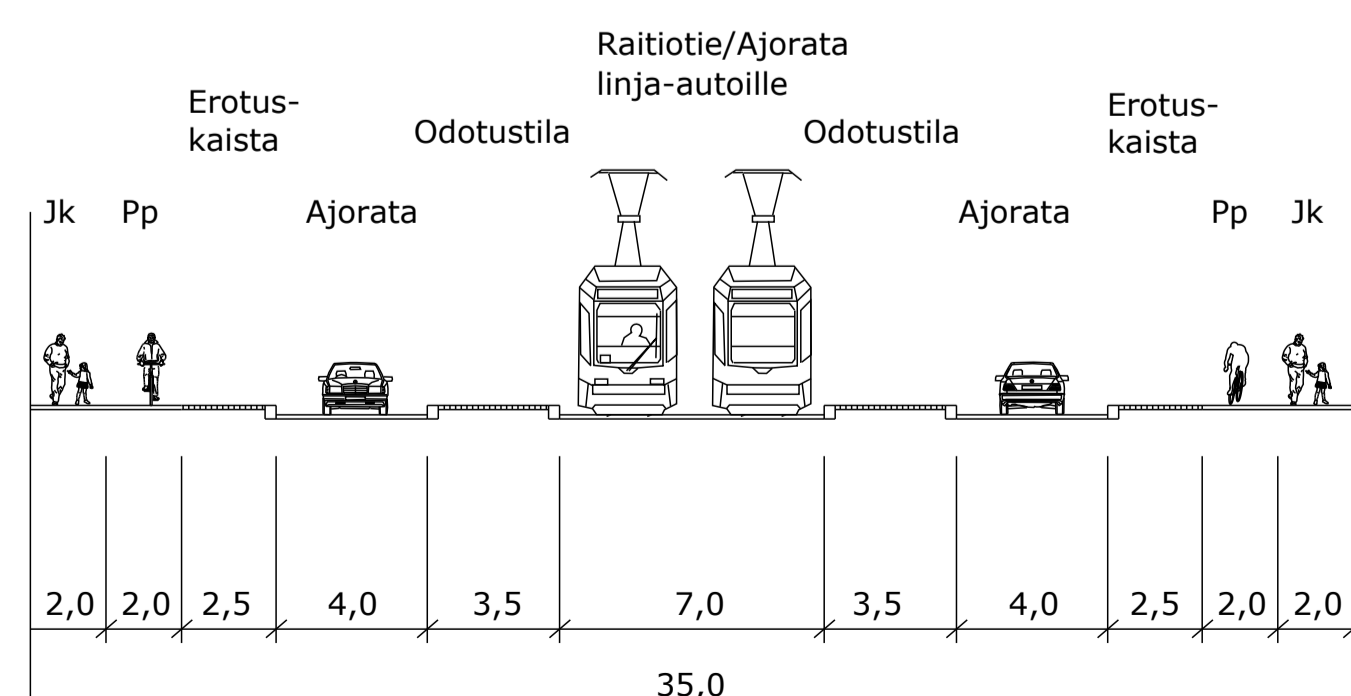

TYYPPIPOIKKILEIKKAUS F-F
ANINKAISTENKATU

TYYPPIPOIKKILEIKKAUS G-G
MAARIANKATU

TYYPPIPOIKKILEIKKAUS H-H
KAUPPIASKATU

TYYPPIPOIKKILEIKKAUS I-I
EERIKINKATU

TYYPPIPOIKKILEIKKAUS J-J
UUDENMAANKATU

TURUN RAITIOTIEN YLEISSUUNNITELMA
SATAMA-VARISSUO

Tyypipoikkileikkaukset A-A - J-J

MITTA- KAAVA 1:200	LIITTYY PIIR.	nro	HYV.
	KORVAA		TARK.
	KORVATTU		PIIRT.
			SUUNN.

WSP Finland Oy
Pasilan asema-aukio 1, 13 krs.
00520 Helsinki
Puh: 020 786 411

LAAT. 8.6.2022 Jari Laaksonen
Lasse Eerikäinen