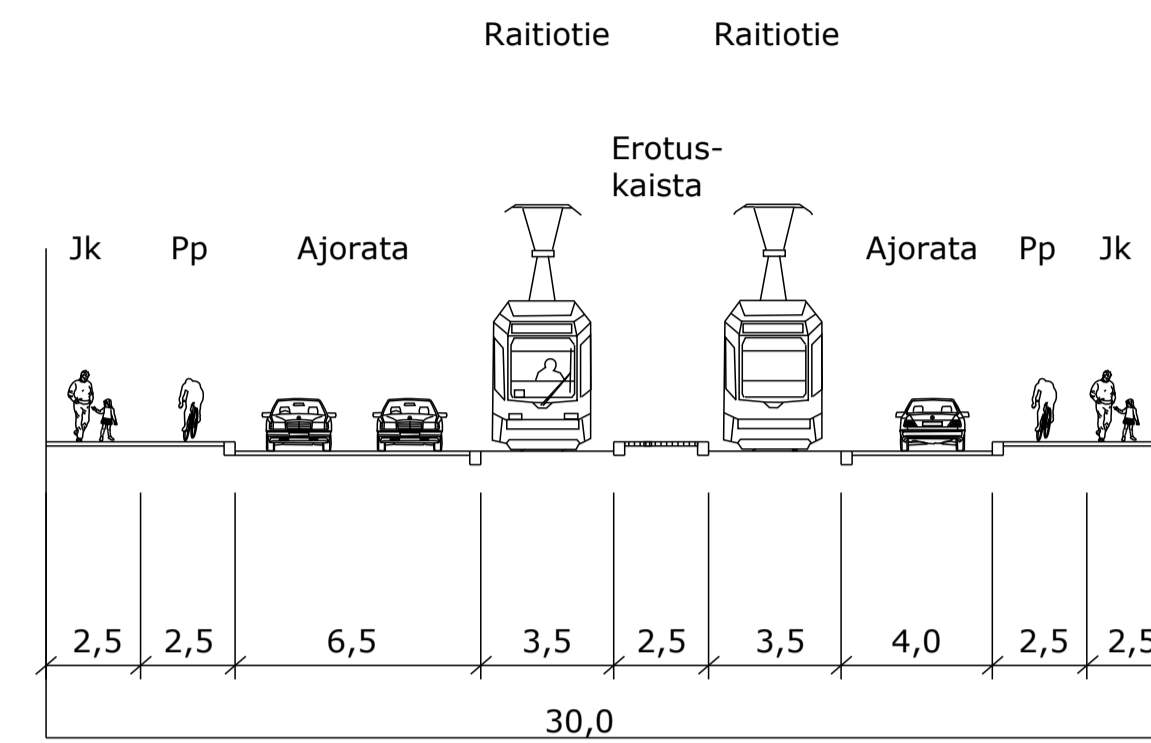

TYYPPIPOIKKILEIKKAUS M-M
JOUKAHAISENKATU