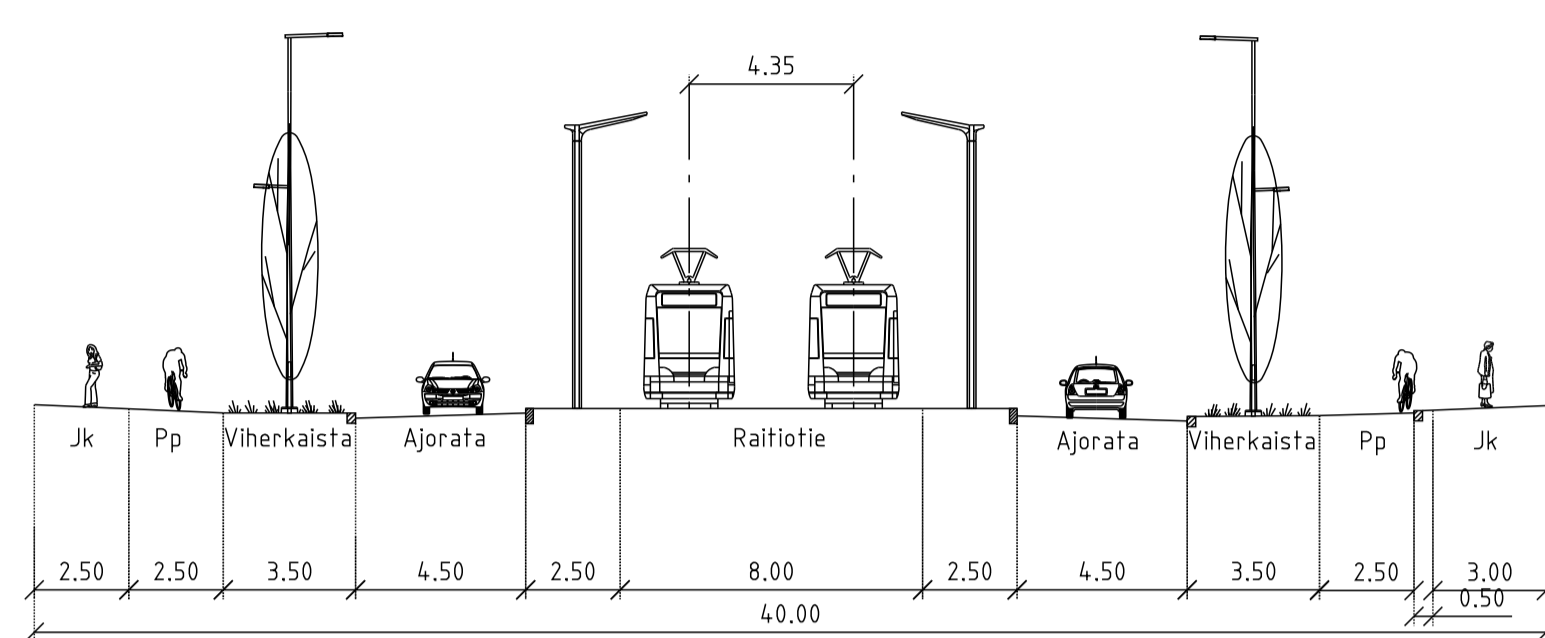

TYYPPIPOIKKILEIKKAUS A-A
SATAMAKATU

TYYPPIPOIKKILEIKKAUS B-B
JUHANA HERTTUAN PUISTOKATU

TYYPPIPOIKKILEIKKAUS C-C
RADAN VIERUSTA

TYYPPIPOIKKILEIKKAUS D-D
LÄNTINEN PITKÄKATU

TYYPPIPOIKKILEIKKAUS E-E
LÄNTINEN PITKÄKATU

TYYPPIPOIKKILEIKKAUS F-F
ANINKAISTENKATU

TYYPPIPOIKKILEIKKAUS G-G
MAARIANKATU

TYYPPIPOIKKILEIKKAUS H-H
KAUPPIASKATU

TYYPPIPOIKKILEIKKAUS I-I
EERIKINKATU

TYYPPIPOIKKILEIKKAUS J-J
UUDENMAANKATU

TURUN RAITIOTIEN YLEISSUUNNITELMA
SATAMA-VARISSUO

Tyypipoikkileikkaukset A-A - J-J

MITTA- KAAVA 1:200	LIITTYY PIIR.	nro	HYV.
	KORVAA		TARK.
	KORVATTU		PIIRT.
			SUUNN.

WSP Finland Oy
Pasilan asema-aukio 1, 13 krs.
00520 Helsinki
Puh: 020 786 411

LAAT. 8.6.2022 Jari Laaksonen
Lasse Eerikäinen