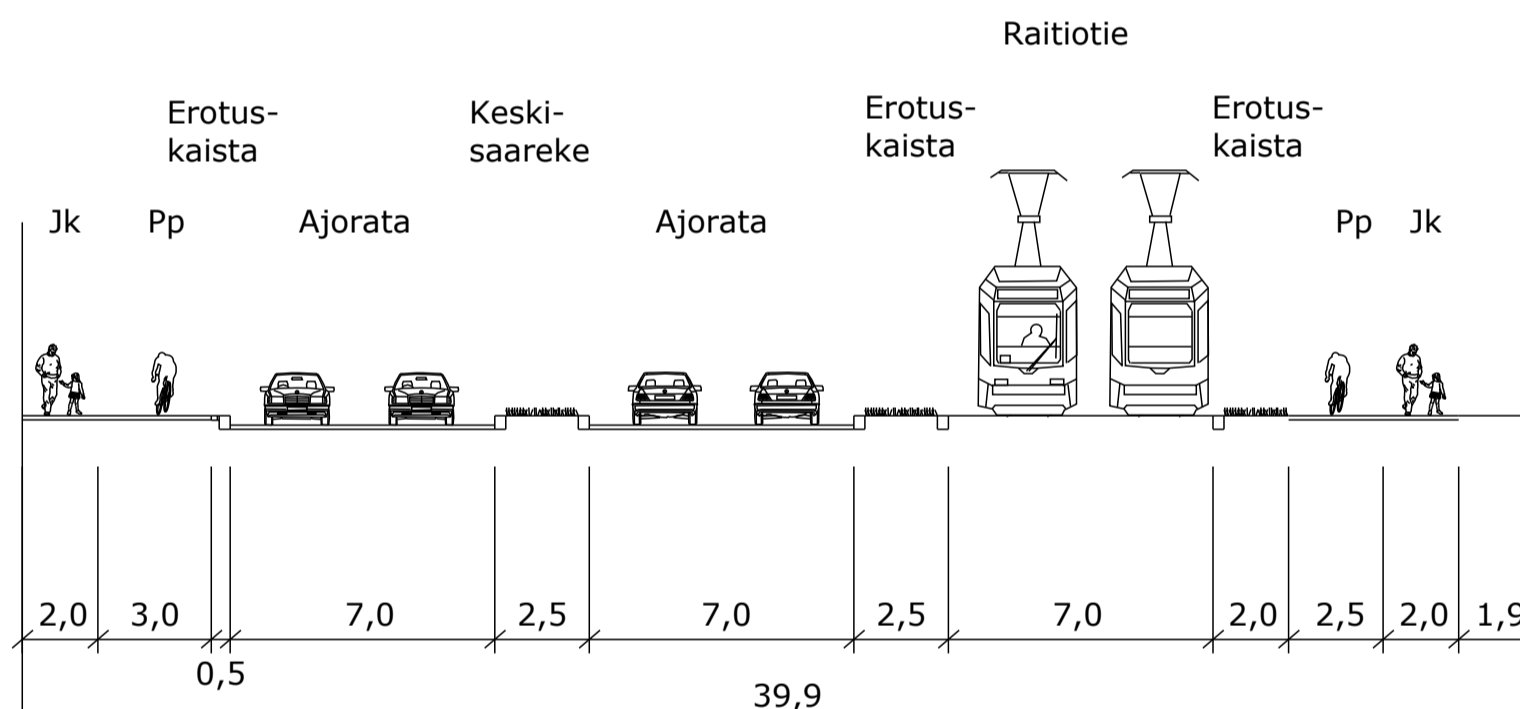

TYYPPIPOIKKILEIKKAUS K-K
HÄMEENKATU

TYYPPIPOIKKILEIKKAUS L-L
KIINAMYLLYNKATU

TYYPPIPOIKKILEIKKAUS M-M
JOUKAHAISENKATU

TYYPPIPOIKKILEIKKAUS N-N
LITTOISTENTIE

TYYPPIPOIKKILEIKKAUS O-O
LITTOISTENTIE

TYYPPIPOIKKILEIKKAUS P-P
KARVATASKUNKATU

TYYPPIPOIKKILEIKKAUS Q-Q
PELTTARINKATU

TYYPPIPOIKKILEIKKAUS R-R
KIERTOTÄHDENTIE

TURUN RAITIOTIEN YLEISSUUNNITELMA
SATAMA-VARISSUO

Tyypipoikkileikkaukset K-K - R-R

MITTA- KAAVA 1:200	LIITTYY PIIR.	nro	HYY.
	KORVAA		TARK.
	KORVATTU		PIIRT.
			SUUNN.