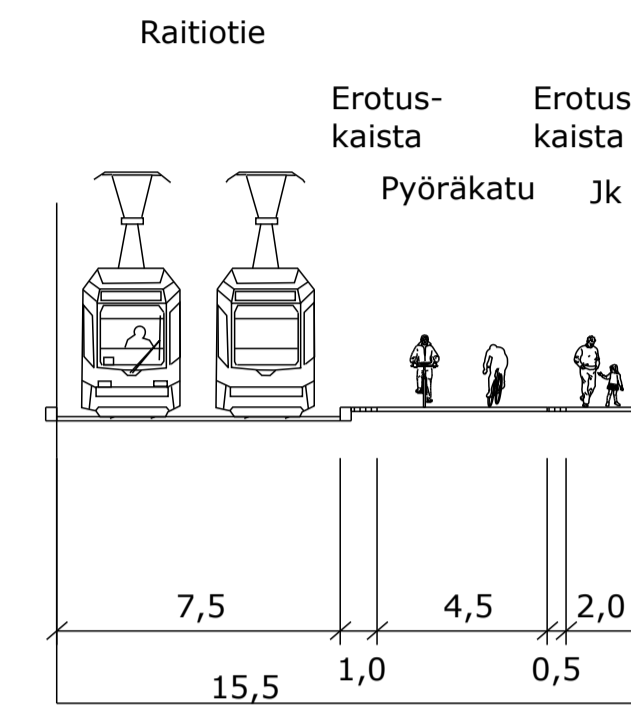

TYYPPIPOIKKILEIKKAUS A-A
SATAMAKATU

TYYPPIPOIKKILEIKKAUS B-B
JUHANA HERTTUAN PUISTOKATU

TYYPPIPOIKKILEIKKAUS C-C
RADAN VIERUSTA

TYYPPIPOIKKILEIKKAUS D-D
LÄNTINEN PITKÄKATU

TYYPPIPOIKKILEIKKAUS E-E
LÄNTINEN PITKÄKATU

TYYPPIPOIKKILEIKKAUS F-F
ANINKAISTENKATU

TYYPPIPOIKKILEIKKAUS G-G
MAARIANKATU

TYYPPIPOIKKILEIKKAUS H-H
KAUPPIASKATU

TYYPPIPOIKKILEIKKAUS I-I
EERIKINKATU

TYYPPIPOIKKILEIKKAUS J-J
UUDENMAANKATU

TURUN RAITIOTIEN YLEISSUUNNITELMA
SATAMA-VARISSUO

Tyypipoikkileikkaukset A-A - J-J

MITTA- KAAVA 1:200	LIITTYY PIIR.	nro	HYV.
	KORVAA		TARK.
	KORVATTU		PIIRT.
			SUUNN.

WSP Finland Oy
Pasilan asema-aukio 1, 13 krs.
00520 Helsinki
Puh: 020 786 411

LAAT. 8.6.2022 Jari Laaksonen
Lasse Eerikäinen