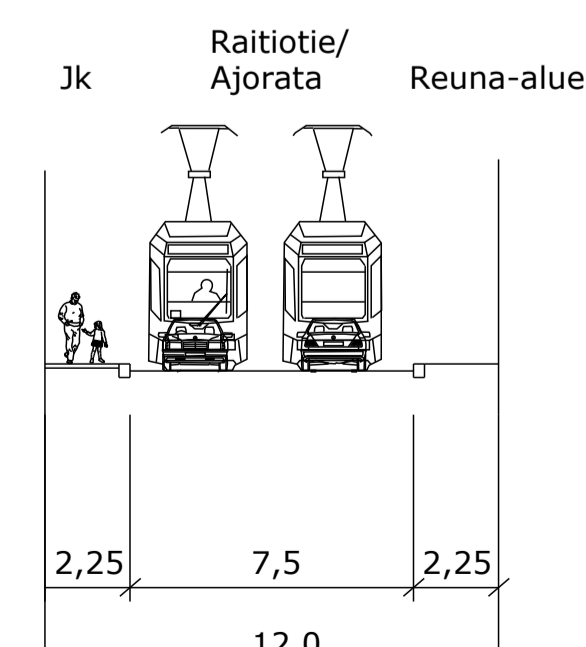

TYYPPIPOIKKILEIKKAUS K-K
HÄMEENKATU

TYYPPIPOIKKILEIKKAUS L-L
KIINAMYLLYNKATU

TYYPPIPOIKKILEIKKAUS M-M
JOUKAHAISENKATU

TYYPPIPOIKKILEIKKAUS N-N
LITTOISTENTIE

TYYPPIPOIKKILEIKKAUS O-O
LITTOISTENTIE

TYYPPIPOIKKILEIKKAUS P-P
KARVATASKUNKATU

TYYPPIPOIKKILEIKKAUS Q-Q
PELTTARINKATU

TYYPPIPOIKKILEIKKAUS R-R
KIERTOTÄHDENTIE

TURUN RAITIOTIEN YLEISSUUNNITELMA
SATAMA-VARISSUO

Tyypipoikkileikkaukset K-K - R-R

MITTA- KAAVA 1:200	LIITTYY PIIR.	nro	HYY.
	KORVAA		TARK.
	KORVATTU		PIIRT.
			SUUNN.