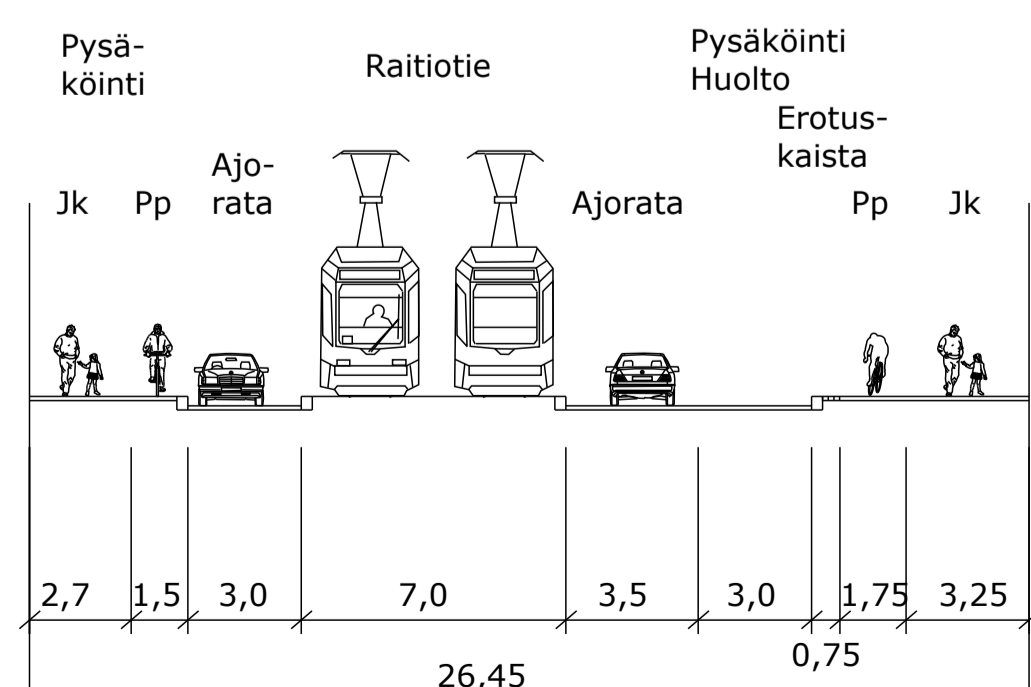

TYYPPIPOIKKILEIKKAUS F-F
ANINKAISTENKATU

TYYPPIPOIKKILEIKKAUS G-G
MAARIANKATU

TYYPPIPOIKKILEIKKAUS H-H
KAUPPIASKATU

TYYPPIPOIKKILEIKKAUS I-I
EERIKINKATU

TYYPPIPOIKKILEIKKAUS J-J
UUDENMAANKATU

TURUN RAITIOTIEN YLEISSUUNNITELMA
SATAMA-VARISSUO

Tyypipoikkileikkaukset A-A - J-J

MITTA- KAAVA 1:200	LIITTYY PIIR.	nro	HYV.
	KORVAA		TARK.
	KORVATTU		PIIRT.
			SUUNN.

WSP Finland Oy
Pasilan asema-aukio 1, 13 krs.
00520 Helsinki
Puh: 020 786 411

LAAT. 8.6.2022 Jari Laaksonen
Lasse Eerikäinen