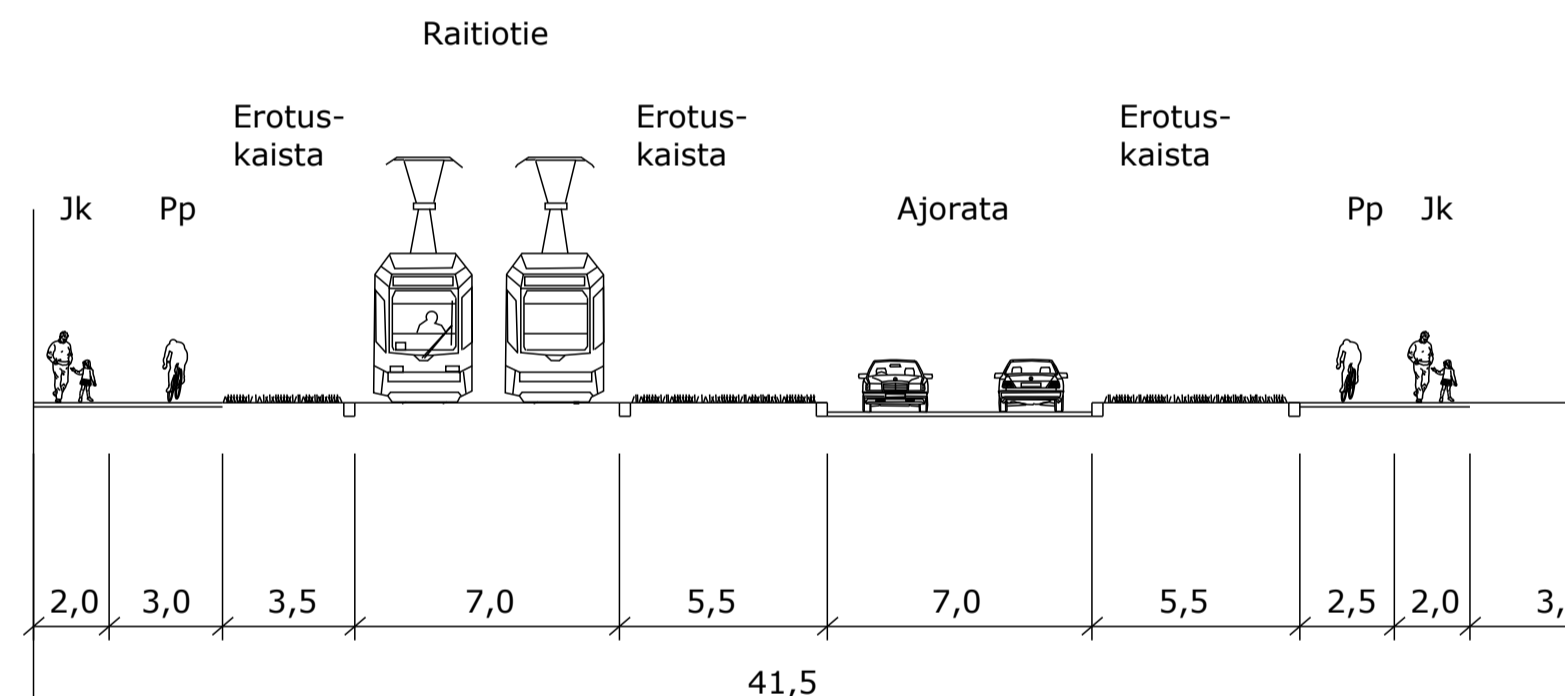

TYYPPIPOIKKILEIKKAUS K-K
HÄMEENKATU

TYYPPIPOIKKILEIKKAUS L-L
KIINAMYLLYNKATU

TYYPPIPOIKKILEIKKAUS M-M
JOUKAHAISENKATU

TYYPPIPOIKKILEIKKAUS N-N
LITTOISTENTIE

TYYPPIPOIKKILEIKKAUS O-O
LITTOISTENTIE

TYYPPIPOIKKILEIKKAUS P-P
KARVATASKUNKATU

TYYPPIPOIKKILEIKKAUS Q-Q
PELTTARINKATU

TYYPPIPOIKKILEIKKAUS R-R
KIERTOTÄHDENTIE

TURUN RAITIOTIEN YLEISSUUNNITELMA
SATAMA-VARISSUO

Tyypipoikkileikkaukset K-K - R-R

MITTA- KAAVA 1:200	LIITTYY PIIR.	nro	HYY.
	KORVAA		TARK.
	KORVATTU		PIIRT.
			SUUNN.