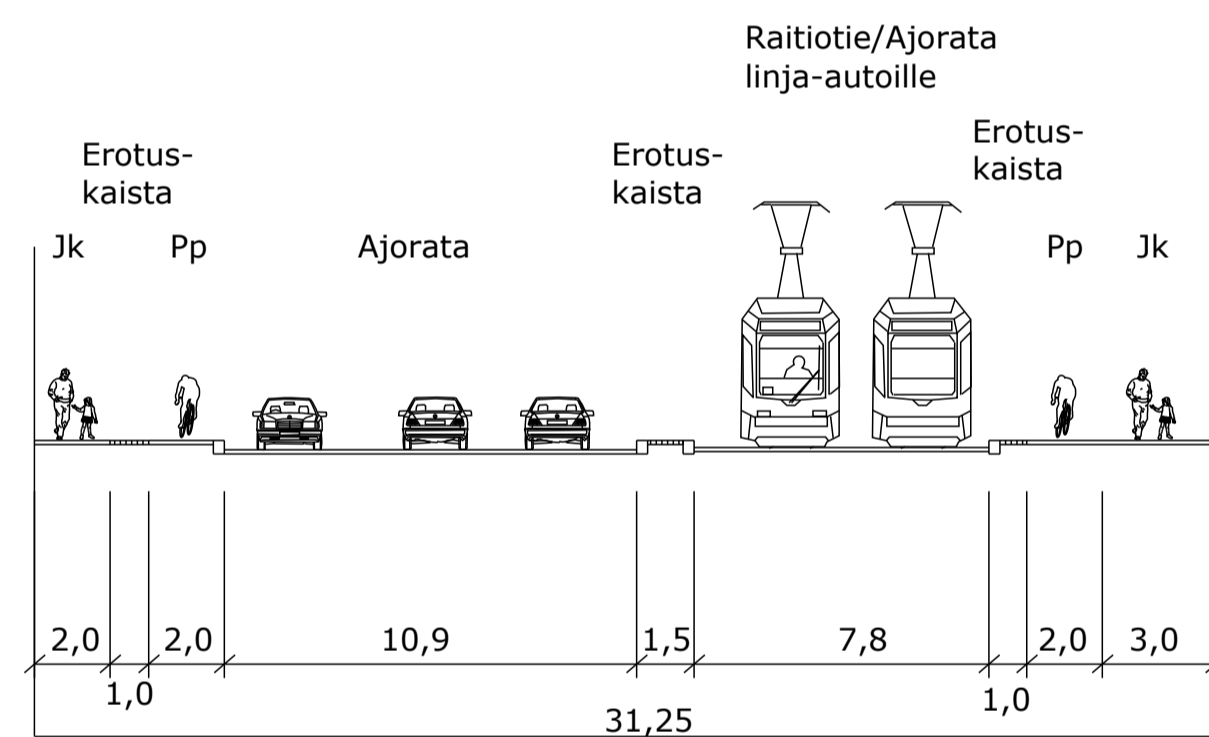

TYYPPIPOIKKILEIKKAUS A-A
SATAMAKATU

TYYPPIPOIKKILEIKKAUS B-B
JUHANA HERTTUAN PUISTOKATU

TYYPPIPOIKKILEIKKAUS C-C
RADAN VIERUSTA

TYYPPIPOIKKILEIKKAUS D-D
LÄNTINEN PITKÄKATU

TYYPPIPOIKKILEIKKAUS E-E
LÄNTINEN PITKÄKATU

TYYPPIPOIKKILEIKKAUS F-F
ANINKAISTENKATU

TYYPPIPOIKKILEIKKAUS G-G
MAARIANKATU

TYYPPIPOIKKILEIKKAUS H-H
KAUPPIASKATU

TYYPPIPOIKKILEIKKAUS I-I
EERIKINKATU

TYYPPIPOIKKILEIKKAUS J-J
UUDENMAANKATU

TURUN RAITIOTIEN YLEISSUUNNITELMA
SATAMA-VARISSUO

Tyypipoikkileikkaukset A-A - J-J

MITTA- KAAVA 1:200	LIITTYY PIIR.	nro	HYV.
	KORVAA		TARK.
	KORVATTU		PIIRT.
			SUUNN.

WSP Finland Oy
Pasilan asema-aukio 1, 13 krs.
00520 Helsinki
Puh: 020 786 411

LAAT. 8.6.2022 Jari Laaksonen
Lasse Eerikäinen