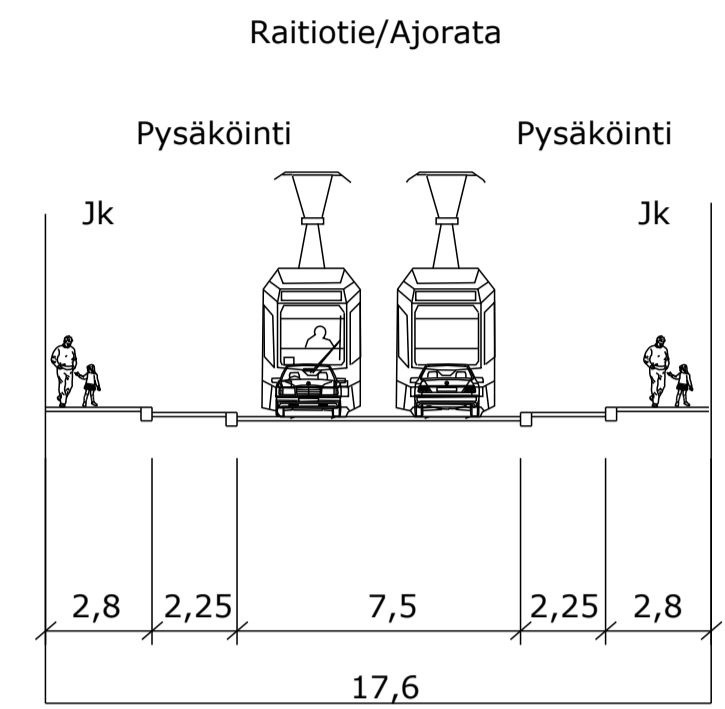

TYYPPIPOIKKILEIKKAUS A-A
SATAMAKATU

TYYPPIPOIKKILEIKKAUS B-B
JUHANA HERTTUAN PUISTOKATU

TYYPPIPOIKKILEIKKAUS C-C
RADAN VIERUSTA

TYYPPIPOIKKILEIKKAUS D-D
LÄNTINEN PITKÄKATU

TYYPPIPOIKKILEIKKAUS E-E
LÄNTINEN PITKÄKATU

TYYPPIPOIKKILEIKKAUS F-F
ANINKAISTENKATU

TYYPPIPOIKKILEIKKAUS G-G
MAARIANKATU

TYYPPIPOIKKILEIKKAUS H-H
KAUPPIASKATU

TYYPPIPOIKKILEIKKAUS I-I
EERIKINKATU

TYYPPIPOIKKILEIKKAUS J-J
UUDENMAANKATU

TURUN RAITIOTIEN YLEISSUUNNITELMA
SATAMA-VARISSUO

Tyypipoikkileikkaukset A-A - J-J

MITTA- KAAVA 1:200	LIITTYY PIIR.	nro	HYV.
	KORVAA		TARK.
	KORVATTU		PIIRT.
			SUUNN.

WSP Finland Oy
Pasilan asema-aukio 1, 13 krs.
00520 Helsinki
Puh: 020 786 411

LAAT. 8.6.2022 Jari Laaksonen
Lasse Eerikäinen