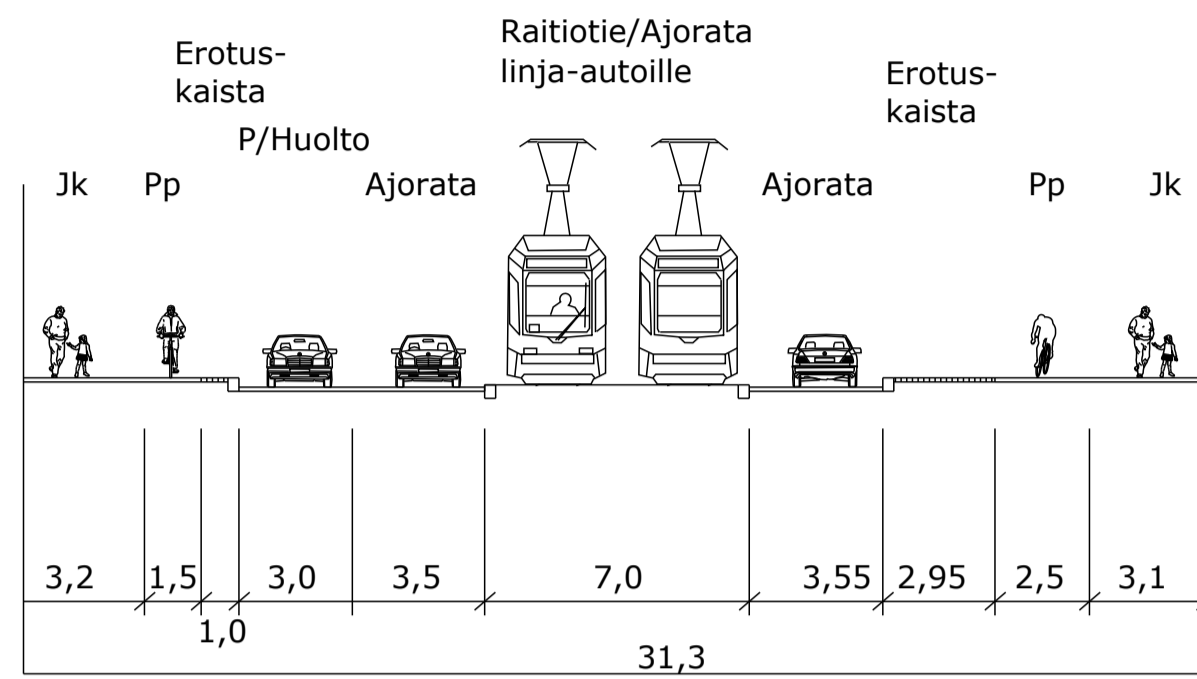

TYYPPIPOIKKILEIKKAUS K-K
HÄMEENKATU